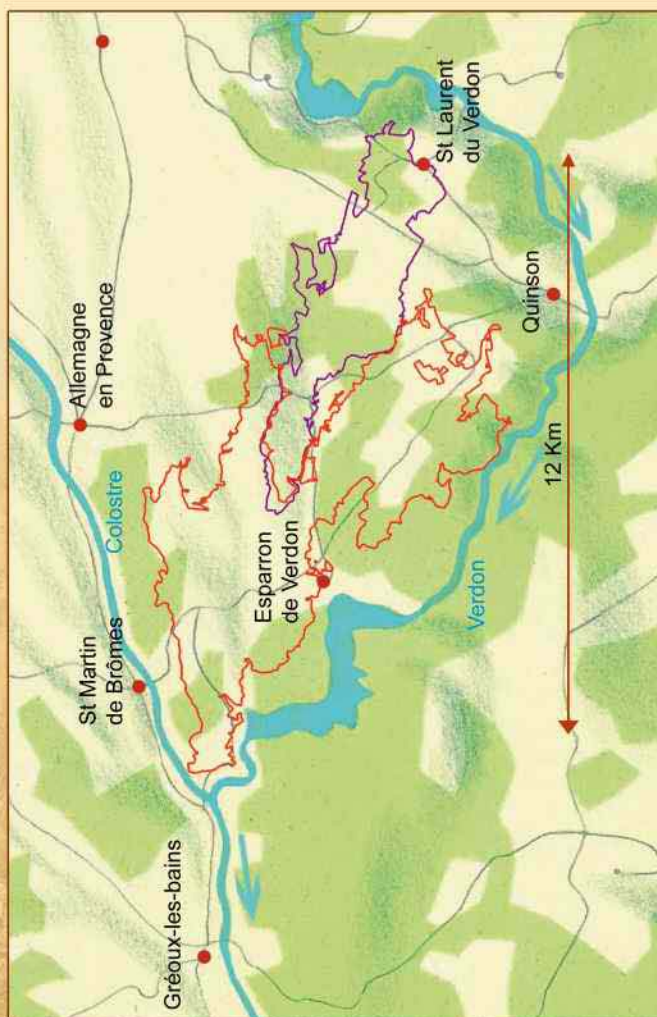

Zones incendiées

 zone incendiée en 2005
2000 hectares

 zone incendiée en 2003
820 hectares

La réhabilitation d'un site incendié est une opération longue et coûteuse. La vente de bois brûlé rapporte peu et la forêt appartient à de nombreux propriétaires qu'il faut contacter et convaincre. Pour exemple, la réhabilitation de 287 ha brûlés en 2003 a coûté près de 700 000 euros HT et a concerné 32 propriétaires.

Évitons que cela ne se reproduise !

- N'allumons jamais de feu ou de barbecue à proximité de forêts
- Ne fumons pas en forêt
- Respectons les interdictions de circuler
- Si un départ de feu est observé, alertons les pompiers (18 ou 112).